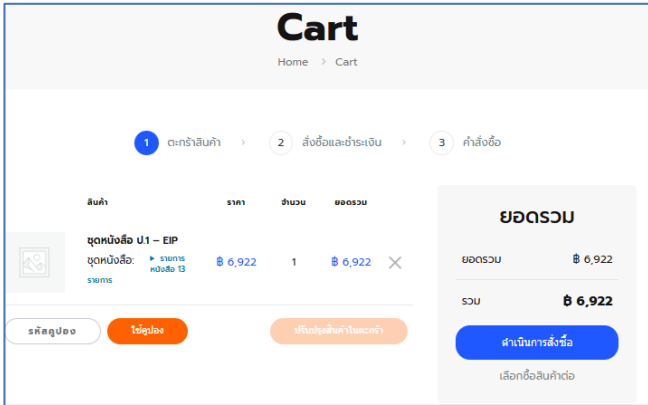

รหัสผ่าน \*

จดจำฉัน

เข้าสู่ระบบ

ลืมรหัสผ่าน?

ยังไม่มีบัญชี? [สมัครสมาชิก](#)

5. หน้า Shop ให้เลือก ระดับชั้น หลักสูตร เมื่อเลือกระดับชั้นแล้วเข้ามาเจอหน้ารายการ **\*\*\*หากเพิ่ม**  
**ปกพลาสติก ให้ กด ตรงช่องสี่เหลี่ยม แล้วหยิบใส่ตะกร้า**

6. กตที่ ดำเนินการสั่งซื้อ เมื่อเจอหน้า กรอกข้อมูลผู้ซื้อ รบกวกรอกข้อมูลให้ครบทุกช่อง แล้วกตที่ “สั่งซื้อ” ถัดไปกตที่ “คำสั่งซื้อ” และกตที่ “ดูรายละเอียด”

7. หน้ารายละเอียดการสั่งซื้อ หากทำการชำระแล้ว รบกวณแบบสลิปการโอนเงิน ตามลูกศร การสั่งซื้อเสร็จสมบูรณ์