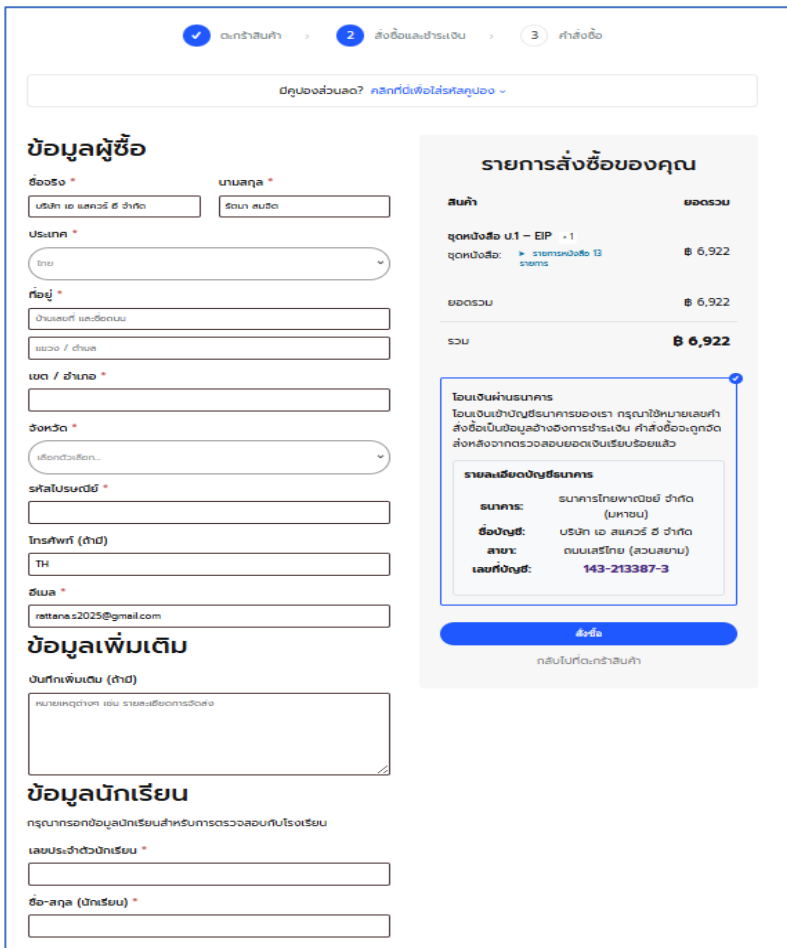

รหัสผ่าน \*

จดจำฉัน

เข้าสู่ระบบ

ลืมรหัสผ่าน?

ยังไม่มีบัญชี? [สมัครสมาชิก](#)

5. หน้า Shop ให้เลือก ระดับชั้น หลักสูตร เมื่อเลือกระดับชั้นแล้วเข้ามาเจอหน้ารายการ **\*\*\*หากเพิ่ม**  
**ปกพลาสติก ให้ กด ตรงช่องสี่เหลี่ยม แล้วหยิบใส่ตะกร้า**

6. กตที่ ดำเนินการสั่งซื้อ เมื่อเจอหน้า กรอกข้อมูลผู้ซื้อ รบกวกรอกข้อมูลให้ครบทุกช่อง แล้วกตที่ “สั่งซื้อ” ถัดไปกตที่ “คำสั่งซื้อ” และกตที่ “ดูรายละเอียด”

7. หน้ารายละเอียดการสั่งซื้อ หากทำการชำระแล้ว รบกวณแบบสลิปการโอนเงิน ตามลูกศร การสั่งซื้อเสร็จสมบูรณ์